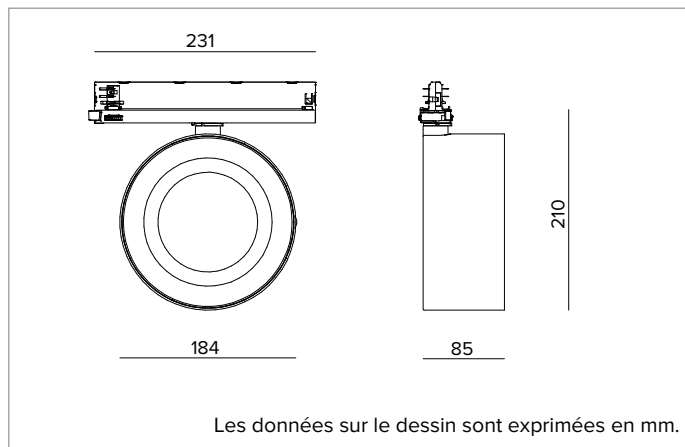

4000K	H(m)	D(m)	Emax(lx)
	Ra90		17°	
Fixture Power	42W	1	0.30	28013
Source Flux	5213lm	2	0.60	7003
Fixture Flux	2946lm	3	0.89	3113
Efficacy	71lm/W	4	1.19	1751
TS1228	Imax=5374cd/klm	Imax	28013cd	5
			1.49	1121